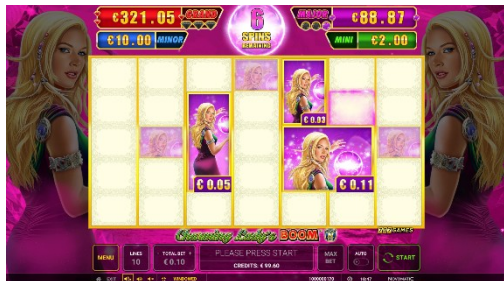

ΑΠΑΓΟΡΕΥΕΤΑΙ Η ΑΝΤΙΓΡΑΦΗ ΟΠΟΙΟΥΔΗΠΟΤΕ ΤΜΗΜΑΤΟΣ!

© 2022, GREENTUBE SLOVAKIA S.R.O. CONFIDENTIAL

Σχετικά με το Charming Lady's Boom™

ΓΕΝΙΚΕΣ ΠΛΗΡΟΦΟΡΙΕΣ	
Είδος παιχνιδιού	Κουλοχέρης βίντεο, 5 τροχοί, 10 γραμμές
Θέμα	Τυχερή, Γοητευτική
ΛΕΙΤΟΥΡΓΙΕΣ ΠΑΙΧΝΙΔΙΟΥ	
	Λειτουργία Boom
ΑΠΟΠΛΗΡΩΜΗ	
Προεπιλεγμένο μέγιστο κέρδος	Σε μία γραμμή: 9.000 φορές ποντάρισμα ανά γραμμή
Συχνότητα ενεργοποίησης (%)	Περίπου: 19%
Τζάκποτ	2 προοδευτικά τζάκποτ Το Grand τζάκποτ ξεκινά στα: 3.000x συνολικό ποντάρισμα Το Major τζάκποτ ξεκινά στα: 100x συνολικό ποντάρισμα
Μεταβλητότητα	★ ★ ★ ★ ★ ☆☆☆☆☆ ... low volatility, ★ ★ ★ ★ ★ ... high volatility

Παραλλαγές						
Παραλλαγές (%)	88	90	92	94	95	96
Απόδοση (%)	88,00 4	89,999	91,993	94,011	94,98 9	95,999

ΣΧΕΔΙΑΣΜΟΣ ΠΑΙΧΝΙΔΙΟΥ

Θέμα παιχνιδιού και γραφικά

Είσαι τυχερός παίκτης; Μπείτε στο Charming Lady's Boom™ με πρωταγωνίστρια την Charming Lady και ξεκλειδώστε το θησαυρό της λειτουργίας Boom με υπέροχα δώρα και τζάκποτ.

Βασικό παιχνίδι

Το Charming Lady's Boom™ παίζεται σε 5 τροχούς, ο καθένας με 3 σειρές στο ύψος, και 10 σταθερές γραμμές. Όλοι οι τυχεροί συνδυασμοί είναι από αριστερά προς τα δεξιά, εκτός από τα σύμβολα Boom Bonus (scatter). Το σύμβολο wild (Charming Lady) αντικαθιστά όλα τα σύμβολα, εκτός από τα scatter, και διπλασιάζει τα κέρδη όταν αντικαθιστά. 6 ή περισσότερα Boom Bonus ενεργοποιούν τη λειτουργία Boom με 6 ή περισσότερες αρχικές περιστροφές Boom αντίστοιχα.

Λειτουργία Boom

Η λειτουργία Boom παίζεται σε 7 τροχούς με 5 ξεχωριστές θέσεις περιστροφών ο καθένας. Η λειτουργία ξεκινά με 2 Boom Pays στους τροχούς 3 και 5 και ο αριθμός των αρχικών περιστροφών Boom είναι ίδιος με τον αριθμό των συμβόλων Boom Bonus που ενεργοποίησαν. Μετά από κάθε περιστροφή, όλα τα νέα σύμβολα μένουν σταθερά και ξανασυνδυάζονται αυτόματα προκειμένου να διασφαλιστούν το καλύτερο δυνατό Boom Pay. Εάν είστε αρκετά τυχερός και κερδίσετε 3 σύμβολα Grand κατά τη διάρκεια της λειτουργίας, τότε το Grand Jackpot είναι δικό σας!