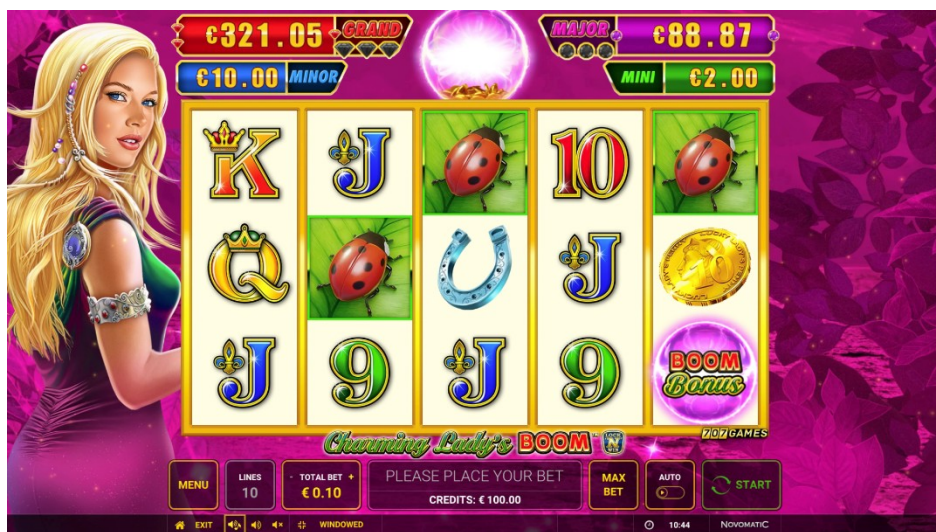

Charming Lady's Boom™

NOVOMATIC

greentube

Charming Lady's Boom™

ΠΡΟΔΙΑΓΡΑΦΕΣ

ΑΠΟΠΟΙΗΣΗ ΕΥΘΥΝΗΣ

Όλες οι πληροφορίες που υπάρχουν σε αυτό το έγγραφο μπορούν να αλλάξουν χωρίς προειδοποίηση. Παρόλο που έχει γίνει προσεκτική επιλογή των πληροφοριών που περιέχονται σε αυτό το έγγραφο, η Greentube Slovakia s.r.o. δεν αναλαμβάνει καμία ευθύνη ως προς την ακρίβεια των πληροφοριών. Η ακρίβεια των πληροφοριών μπορεί επίσης να ποικίλει ανάλογα με τις συγκεκριμένες απαιτήσεις της αγοράς και/ή με τη νομοθεσία.

ΑΠΑΓΟΡΕΥΕΤΑΙ Η ΑΝΤΙΓΡΑΦΗ ΟΠΟΙΟΥΔΗΠΟΤΕ ΤΜΗΜΑΤΟΣ!

© 2022, GREENTUBE SLOVAKIA S.R.O. CONFIDENTIAL

Σχετικά με το Charming Lady's Boom™